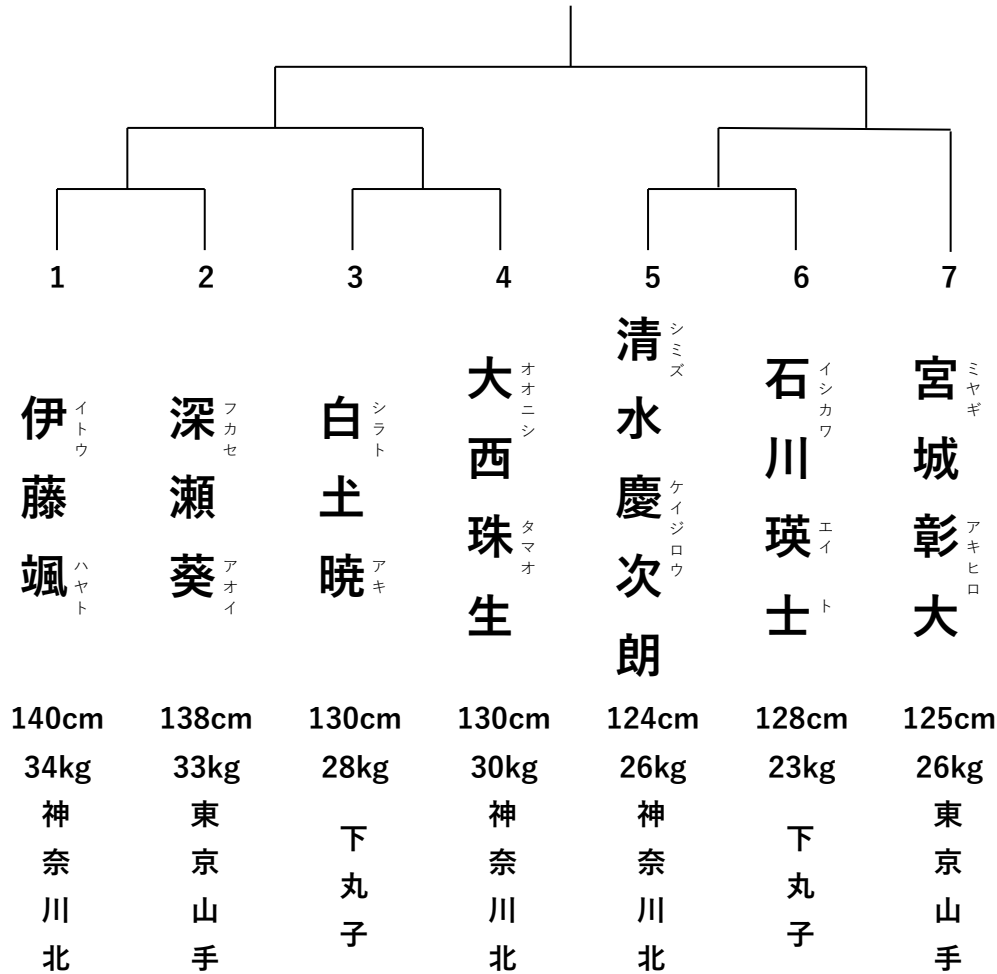

# 組手小3初級

本戦1分・延長戦1分

優勝

準優勝

番号が小さい方赤・大きい方白

# 組手小3中級

本戦1分・延長戦1分

優勝

準優勝