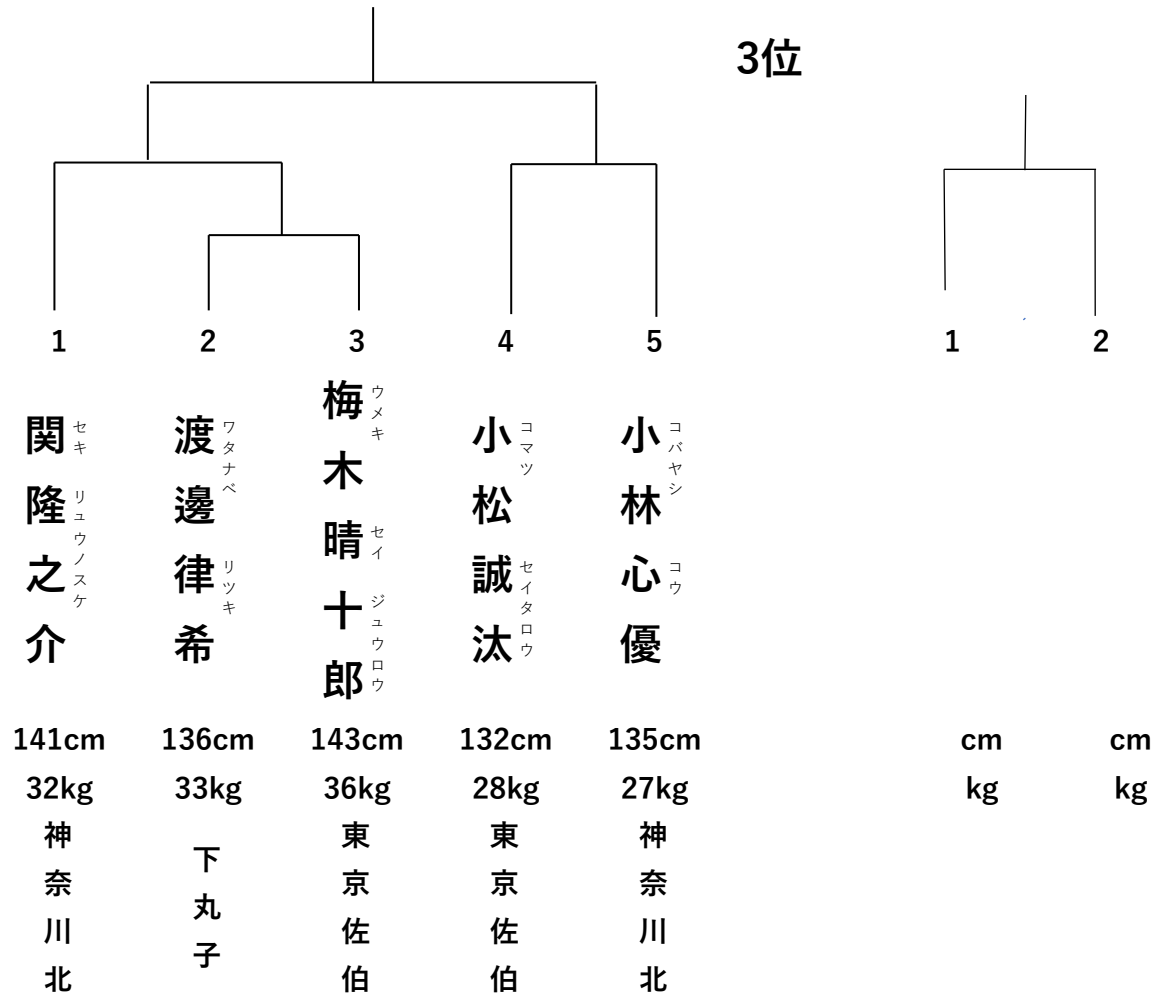

組手小4上級

優勝

準優勝

3位

3位

本戦1分・延長戦1分

番号が小さい方赤・大きい方白